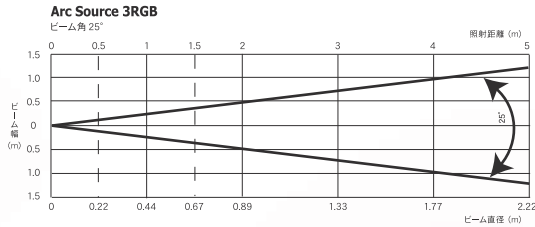

スペック

	3RGB	6RGB	7RGBW
入力電圧	48V	48V	48V
消費電力(最大値)	4.2W	8.4W	9.6W
電源/データ入出力端子	RJ45 8x8	RJ45 8x8	RJ45 8x8
電源装置	Arc Power36DMX	Arc Power36DMX	Arc Power36DMX
	Arc Power144DMX	Arc Power144DMX	Arc Power144DMX
使用環境温度	-20℃/+40℃	-20℃/+40℃	-20℃/+40℃
灯体温度(使用環境温度=25°)	50℃	50℃	50℃
灯体冷却システム	放熱フィン	放熱フィン	放熱フィン
レンズオプション	6/15/25°	6/25°	6/25°
推奨保守点検時期	70%@50,000時間	70%@50,000時間	70%@50,000時間
LED平均寿命(最小値)	50,000時間	50,000時間	50,000時間
サイズ/直径(mm)	φ50	φ50	φ50
サイズ/奥行き(mm)	61	77	77
材質(ハウジング)	アルミニウム	アルミニウム	アルミニウム
取付ソケット	MR16	MR16	MR16
可燃性	94v-0クラス	94v-0クラス	94v-0クラス

ライトの照射角度/範囲