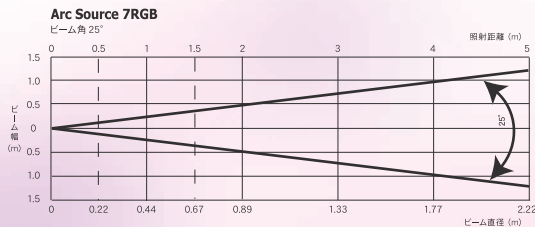

照射距離 (m)	輝度 lux/footcandles						
	0.5	1.0	1.5	2.0	3.0	4.0	5.0
Red	1460/135	365/34	162/15	91/9	41/4	23/2	15/1.4
Green	2123/197	531/49	236/22	133/12	59/6	33/3	21/2
Blue	143/13	36/3	16/1.5	9/0.8	4/0.4	2/0.2	1/0.09
White	3810/354	953/88	423/39	238/22	106/10	60/6	38/4
直径 (m)	0.22	0.44	0.67	0.89	1.33	1.77	2.22