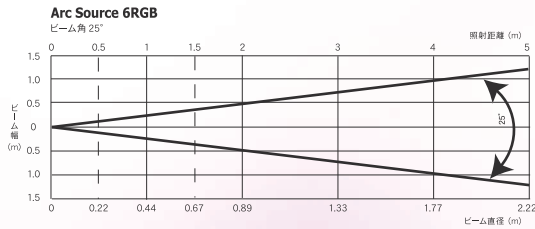

LEDは高輝度、省エネルギーで紫外線を発生させないため安全面、環境面共に優れます。市場ニーズを考慮した設計はあらゆる空間に対応します。

スペック

	3RGB	6RGB	7RGBW
入力電圧	48V	48V	48V
消費電力(最大値)	4.2W	8.4W	9.6W
電源/データ入出力端子	RJ45 8x8	RJ45 8x8	RJ45 8x8
電源装置	Arc Power36DMX	Arc Power36DMX	Arc Power36DMX
	Arc Power144DMX	Arc Power144DMX	Arc Power144DMX
使用環境温度	-20℃/+40℃	-20℃/+40℃	-20℃/+40℃
灯体温度(使用環境温度=25°)	50℃	50℃	50℃
灯体冷却システム	放熱フィン	放熱フィン	放熱フィン
レンズオプション	6/15/25°	6/25°	6/25°
推奨保守点検時期	70%@50,000時間	70%@50,000時間	70%@50,000時間
LED平均寿命(最小値)	50,000時間	50,000時間	50,000時間
サイズ/直径(mm)	φ50	φ50	φ50
サイズ/奥行き(mm)	61	77	77
材質(ハウジング)	アルミニウム	アルミニウム	アルミニウム
取付ソケット	MR16	MR16	MR16
可燃性	94v-0クラス	94v-0クラス	94v-0クラス

ライトの照射角度/範囲

照射距離 (m)	輝度 lux/footcandles						
	0.5	1.0	1.5	2.0	3.0	4.0	5.0
Red	400/37	100/9	44/4	25/2	11/1	6/0.5	4/0.4
Green	442/41	111/10	49/5	28/3	12/1	7/0.6	4/0.4
Blue	90/8	22/2	10/1	6/0.6	3/0.3	2/0.2	1/0.9
White	911/85	228/21	101/9	57/5	25/2	14/1	9/0.8
直径 (m)	0.22	0.44	0.67	0.89	1.33	1.77	2.22