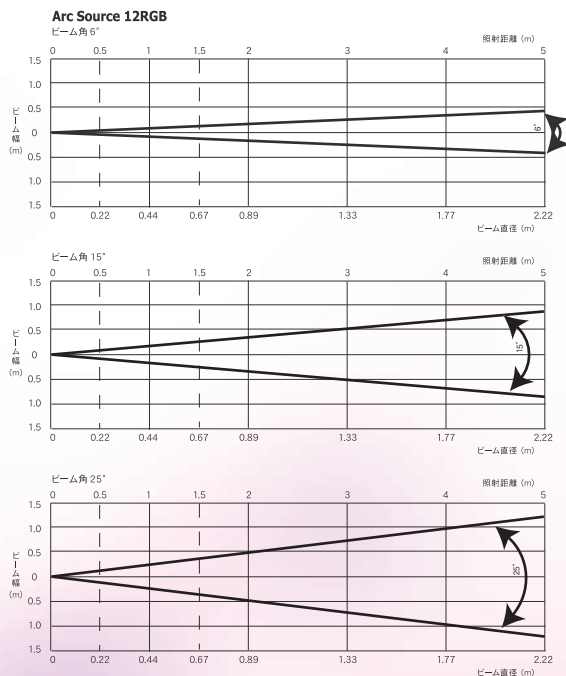

イフパワーLEDは高輝度、省エネルギーで紫外線を発生させないため安全面、環境面共に優れます。市場ニーズを考慮した設計はあらゆる空間に対応します。

スペック

	12RGB		
入力電圧	48V		
消費電力 (最大値)	13.6W		
電源 / データ入出力端子	RJ45 8x8		
電源装置	Arc Power36DMX Arc Power144DMX		
使用環境温度	-20°C / +40°C		
灯体温度 (使用環境温度=25°)	50°C		
灯体冷却システム	放熱フィン		
レンズオプション	6/15/25°		
推奨保守点検時期	70%@50,000時間		
LED平均寿命 (最小値)	50,000時間		
サイズ / 直径 (mm)	φ111		
サイズ / 奥行き (mm)	48.8		
材質 (ハウジング)	アルミニウム		
取付ソケット	AR1-11		
可燃性	94v-0クラス		

ライトの照射角度 / 範囲

輝度
lux/footcandles

照射距離 (m)	0.5	1.0	1.5	2.0	3.0	4.0	5.0
Red	3580/333	895/83	398/37	224/21	99/9	56/5	36/3
Green	7600/706	1900/177	844/78	475/44	211/19	119/11	76/7
Blue	750/70	188/17	84/8	47/4	21/2	12/1	8/0.7
White	12780/1187	3195/297	1420/132	799/74	355/33	200/19	128/12
直径 (m)	0.05	0.1	0.16	0.2	0.31	0.42	0.52

照射距離 (m)	0.5	1.0	1.5	2.0	3.0	4.0	5.0
Red	2302/213	580/54	256/24	144/13	64/6	36/3	23/2
Green	3909/363	978/91	434/40	244/23	109/10	61/6	40/4
Blue	310/29	78/7	34/3	19/2	9/0.8	5/0.8	3/0.3
White	6790/631	1698/158	754/70	424/39	189/18	106/10	68/6
直径 (m)	0.13	0.26	0.4	0.53	0.8	1.0	1.32