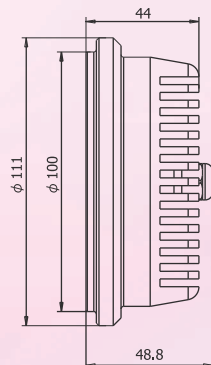

スペック

	12RGB		
入力電圧	48V		
消費電力 (最大値)	13.6W		
電源 / データ入出力端子	RJ45 8x8		
電源装置	Arc Power36DMX Arc Power144DMX		
使用環境温度	-20°C / +40°C		
灯体温度 (使用環境温度=25°)	50°C		
灯体冷却システム	放熱フィン		
レンズオプション	6/15/25°		
推奨保守点検時期	70%@50,000時間		
LED平均寿命 (最小値)	50,000時間		
サイズ / 直径 (mm)	φ111		
サイズ / 奥行き (mm)	48.8		
材質 (ハウジング)	アルミニウム		
取付ソケット	AR1-11		
可燃性	94v-0クラス		

ライトの照射角度 / 範囲

輝度
lux/footcandles

照射距離 (m)	0.5	1.0	1.5	2.0	3.0	4.0	5.0
Red	3580/333	895/83	398/37	224/21	99/9	56/5	36/3
Green	7600/706	1900/177	844/78	475/44	211/19	119/11	76/7
Blue	750/70	188/17	84/8	47/4	21/2	12/1	8/0.7
White	12780/1187	3195/297	1420/132	799/74	355/33	200/19	128/12
直径 (m)	0.05	0.1	0.16	0.2	0.31	0.42	0.52

照射距離 (m)	0.5	1.0	1.5	2.0	3.0	4.0	5.0
Red	2302/213	580/54	256/24	144/13	64/6	36/3	23/2
Green	3909/363	978/91	434/40	244/23	109/10	61/6	40/4
Blue	310/29	78/7	34/3	19/2	9/0.8	5/0.8	3/0.3
White	6790/631	1698/158	754/70	424/39	189/18	106/10	68/6
直径 (m)	0.13	0.26	0.4	0.53	0.8	1.0	1.32

照射距離 (m)	0.5	1.0	1.5	2.0	3.0	4.0	5.0
Red	1300/121	325/30	145/13	81/8	36/3.3	20/3	13/1
Green	1675/156	419/39	186/17	105/10	47/4	26/2.4	17/1.6
Blue	128/12	32/3	14/1	8/0.7	4/0.4	2/0.2	1/0.09
White	3085/287	771/72	343/32	193/18	86/8	48/4.6	31/3
直径 (m)	0.22	0.44	0.67	0.89	1.33	1.77	2.22

サイズ (mm)

intermedia

■ ADVANCED SPACE MAGIC CREATION AND ENGINEERING ■

株式会社 インターメディア

URL : <http://www.inter-media.co.jp> E-Mail : sales@inter-media.co.jp

■ 本社 〒166-0003 東京都杉並区高円寺南2-1-2
■ 大阪営業所 〒564-0063 大阪府吹田市江坂町3-44-1
■ 福岡営業所 〒812-0041 福岡県福岡市博多区吉塚4-3-18
■ 沖縄営業所 〒903-0125 沖縄県中頭郡西原町上原2-23-3

TEL 03-3317-1600
TEL 06-6821-3456
TEL 092-611-6450
TEL 098-943-2037

FAX 03-3317-1685
FAX 06-6821-3345
FAX 092-611-6460
FAX 098-943-2038