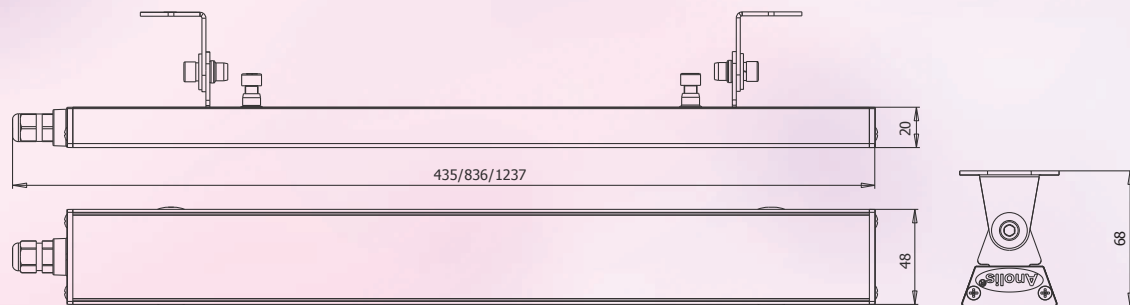

ライトの照射角度/範囲

Arc Line 12RGB

計測位置=中心線

ビーム角 170°

照射距離 (m)	0.5	1.0	1.5	2.0	3.0	4.0	5.0
Red	142/13	36/3.3	16/1.5	9/0.8	4/0.4	2/0.2	1.4/0.13
Green	168/16	42/4	19/1.8	11/1	5/0.5	3/0.3	2/0.2
Blue	26/2.4	6.5/0.6	3/0.3	1.6/0.15	0.7/0.07	0.4/0.04	0.3/0.02
White	325/30	81/7.5	36/3.4	20/1.9	5/0.8	5/0.5	3/0.3

輝度
lux/footcandles

Arc Line 24RGB

計測位置=中心線

ビーム角 170°

照射距離 (m)	0.5	1.0	1.5	2.0	3.0	4.0	5.0
Red	233/22	58/5	26/2	15/1.4	7/0.7	4/0.4	2/0.2
Green	270/25	68/6.3	30/3	17/1.6	8/0.7	4/0.4	3/0.3
Blue	40/4	10/1	4/0.4	2.5/0.2	1/0.1	0.6/0.06	0.4/0.04
White	530/3	132/12	59/6	32/3	15/1.4	8/0.7	5.3/0.5

輝度
lux/footcandles

Arc Line 36RGB

計測位置=中心線

ビーム角 170°

照射距離 (m)	0.5	1.0	1.5	2.0	3.0	4.0	5.0
Red	330/31	83/8	37/3.4	21/2	9/0.8	5/0.5	3/0.3
Green	374/35	94/9	42/4	23/2	10/0.9	6/0.6	4/0.4
Blue	45/4	11.5/1	5/0.5	3/0.3	1.3/0.1	0.7/0.07	0.5/0.05
White	714/66	179/17	79/7	45/4	20/2	11/1	7/0.7

輝度
lux/footcandles

サイズ (mm)

intermedia

■ ADVANCED SPACE MAGIC CREATION AND ENGINEERING ■

株式会社 インターメディア

URL: <http://www.inter-media.co.jp> E-Mail: sales@inter-media.co.jp

■ 本社 〒166-0003 東京都杉並区高円寺南2-1-2
■ 大阪営業所 〒564-0063 大阪府吹田市江坂町3-44-1
■ 福岡営業所 〒812-0041 福岡県福岡市博多区吉塚4-3-18
■ 沖縄営業所 〒903-0125 沖縄県中頭郡西原町上原2-23-3

TEL 03-3317-1600
TEL 06-6821-3456
TEL 092-611-6450
TEL 098-943-2037

FAX 03-3317-1685
FAX 06-6821-3345
FAX 092-611-6460
FAX 098-943-2038